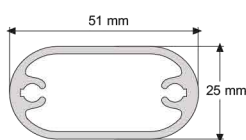

# BROȘURĂ

- Sistem de expunere simplă față, pentru podea
- Fața este protejată de un strat de PVC antireflex
- Produs din profil click de aluminiu, cu lățimea de 32 mm

 Fiecare produs este ambalat dezasamblat, împreună cu un set complet de instrucțiuni și accesorii pentru montaj

 Opțional: roți

 Suportul pentru broșuri poate fi comandat separat

CORP: AluminIU anodizat			Greutate	Dimensiuni pachet	ACCESORII: Acrilic	
Poster	X	Y	Cu ambalaj	l x h x a*	Descriere	Capacitate
500 x 700 mm	660 mm	584 mm	8,000 kg	660 x 1780 x 70 mm	Suport broșuri	2 x A4
700 x 1000 mm	860 mm	784 mm	11,000 kg	870 x 1780 x 70 mm	Suport broșuri	3 x A4

\*Lățime x înălțime x adâncime