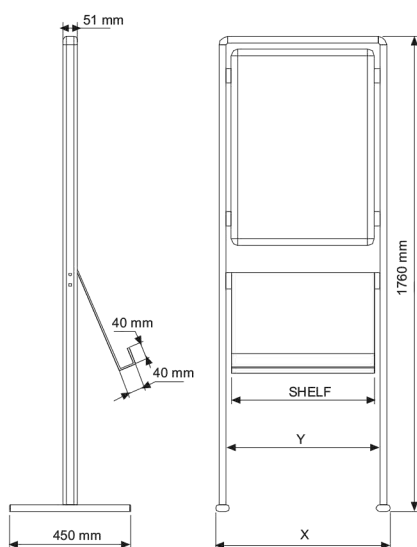

# BROȘURĂ

- Sistem de expunere simplă față, pentru podea
- Fața este protejată de un strat de PVC antireflex
- Produs din profil click de aluminiu, cu lățimea de 32 mm

 Fiecare produs este ambalat dezasamblat, împreună cu un set complet de instrucțiuni și accesorii pentru montaj

 Opțional: roți

 Suportul pentru broșuri poate fi comandat separat

CORP: AluminIU anodizat			Greutate	Dimensiuni pachet	ACCESORII: Acrilic	
Poster	X	Y	Cu ambalaj	l x h x a*	Descriere	Capacitate
500 x 700 mm	660 mm	584 mm	8,000 kg	660 x 1780 x 70 mm	Suport broșuri	2 x A4
700 x 1000 mm	860 mm	784 mm	11,000 kg	870 x 1780 x 70 mm	Suport broșuri	3 x A4

\*Lățime x înălțime x adâncime