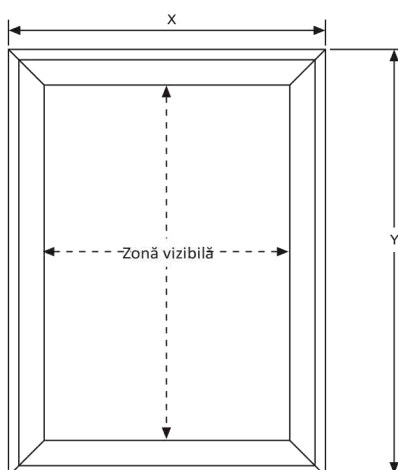

Ramă Slide-In dublă față portrait

BROȘURĂ

- ramă practică dublă față, simplu de folosit
- mesajele printate se schimbă cu foarte mare ușurință, prin glisare
- fețe protejate de un strat de PE

Fiecare ramă este ambalată individual, dezasamblată, împreună cu 2 agățători

! Pretabil personalizării prin serigrafie.

MATERIAL: Aluminiu anodizat				Greutate	Dimensiuni pachet
	Extern (x-y)	Poster	Zonă vizibilă	Cu ambalaj	l x h x a*
	224 x 311 mm	210 x 297 mm	174 x 261 mm	0,495 kg	250 x 350 x 21 mm
	311 x 434 mm	297 x 420 mm	261 x 384 mm	0,708 kg	350 x 460 x 21 mm
	434 x 608 mm	420 x 594 mm	384 x 558 mm	1,180 kg	460 x 660 x 21 mm
	608 x 855 mm	594 x 841 mm	558 x 805 mm	1,870 kg	650 x 900 x 21 mm
	514 x 714 mm	500 x 700 mm	464 x 664 mm	1,500 kg	550 x 750 x 21 mm
	522 x 776 mm	508 x 762 mm	472 x 726 mm	1,595 kg	560 x 810 x 21 mm

*Lățime x înălțime x adâncime