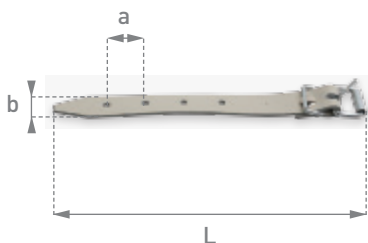

PVC STRAPS WITH LOOP

NR	L (mm)	b	a			€/pcs
40.200.20	200	20	20	100	2,2	39,20
40.250.20	250	20	20	100	2,4	39,60
40.300.20	300	20	20	100	2,6	45,28
40.350.20	350	20	20	100	2,9	51,56
40.500.20	500	20	20	100	3,6	63,60
40.600.20	600	20	20	100	4,1	84,53
40.700.20	700	20	20	100	4,8	98,45
40.750.20	750	20	20	100	5,0	99,66
40.850.20	850	20	20	100	5,7	100,48
40.1000.20	1000	20	20	100	6,7	104,46

PVC ROLL-UP STRAPS WITH D-RING

NR	L (mm)	b	a			€/pcs
41.300	300	20	25	100	2,1	53,80
41.400	400	20	25	100	2,9	84,10
41.500	500	20	25	100	3,8	87,00
41.600	600	20	25	100	4,6	88,20
41.700	700	20	25	100	5,3	107,10
41.800	800	20	25	100	6,0	120,50
41.1000	1000	20	25	100	6,6	122,30

For a request we can produce 40.xxx and 41.xxx in black colour