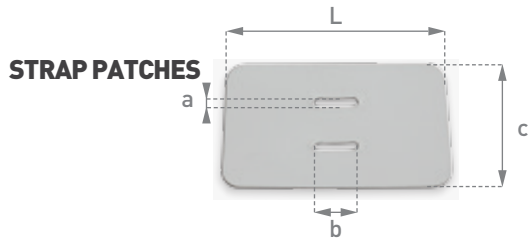

#06 CABLES, STRAPS, TAPES