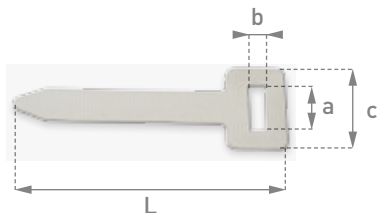

For a request we can produce 40.xxx and 41.xxx in black colour

#06 CABLES, STRAPS, TAPES

NR	L (mm)	c	b	a			€/m
42.00.00 grey	100	70	20	5	100	0,7	00,30
42.00.02 black	100	70	20	5	100	0,7	00,30

PVC STRAP WITH PAD

NR	L (mm)	b	a			€/100 m
42.20.00 grey	105	20	25	100	1,8	49,40
42.20.02 black	105	20	25	100	1,8	49,40

STRAPS FOR RECTANGULAR EYELETS

NR	L (mm)	b	a	c			€/100 m
43.20.00 grey	124	8	27	43	100	0,5	22,50
43.20.01 white	124	8	27	43	100	0,5	22,50
43.20.02 black	124	8	27	43	100	0,5	22,50