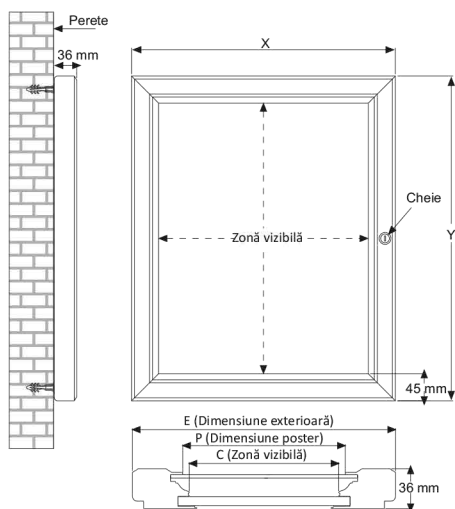

Panou cu uşă şi spate din pâslă

BROŞURĂ

- Sistem pretabil utilizării outdoor
- Livrat împreună cu benzi "arici", un set de chei şi un set de pinuri
- Sistemul poate fi montat pe perete atât în poziţie portrait, cât şi landscape
- Uşa poate fi deschisă la 90°
- Lăţimea profilului este de 45 mm
- Adâncimea casetei este de 30 mm

Fiecare produs este livrat împreună cu un set de chei

Fiecare produs este livrat împreună cu un set de pinuri. Uşa are opritori.

Îndepărtaţi folia protectoare de pe produs înaintea utilizării.

MATERIAL: Aluminiu anodizat						Greutate	Dimensiuni pachet
Culoare pâslă	Extern (x-y)	Poster	Zonă vizibilă	Capacitate	Cheie	Cu ambalaj	l x h x a*
Albastru	585 x 755 mm	495 x 665 mm	483 x 653 mm	4 x A4	1	8,450 kg	620 x 780 x 63 mm
Gri	1045 x 1075 mm	955 x 985 mm	943 x 973 mm	12 x A4	2	18,000 kg	1080 x 1100 x 63 mm

*Lăţime x înălţime x adâncime