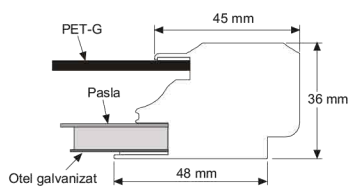

Panou cu uşă şi spate din pâslă

BROŞURĂ

- Sistem pretabil utilizării outdoor
- Livrat împreună cu benzi "arici", un set de chei şi un set de pinuri
- Sistemul poate fi montat pe perete atât în poziţie portrait, cât şi landscape
- Uşa poate fi deschisă la 90°
- Lăţimea profilului este de 45 mm
- Adâncimea casetei este de 30 mm

Fiecare produs este livrat împreună cu un set de chei

Fiecare produs este livrat împreună cu un set de pinuri. Uşa are opritori.

Îndepărtaţi folia protectoare de pe produs înaintea utilizării.

MATERIAL: Aluminiu anodizat						Greutate	Dimensiuni pachet
Culoare pâslă	Extern (x-y)	Poster	Zonă vizibilă	Capacitate	Cheie	Cu ambalaj	l x h x a*
Albastru	585 x 755 mm	495 x 665 mm	483 x 653 mm	4 x A4	1	8,450 kg	620 x 780 x 63 mm
Gri	1045 x 1075 mm	955 x 985 mm	943 x 973 mm	12 x A4	2	18,000 kg	1080 x 1100 x 63 mm

*Lăţime x înălţime x adâncime