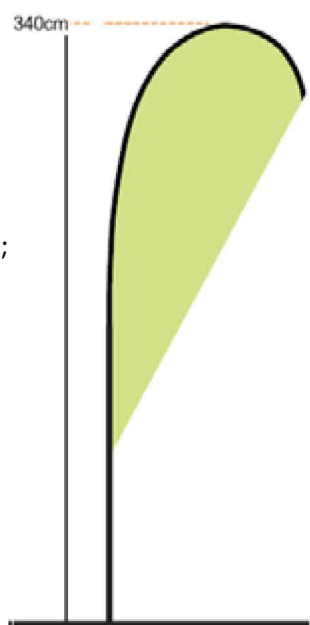

► Dimensiuni pentru realizare printuri steag „PANĂ” – 2

- Visual Suport Steag - Pana, cu bază apă, 2M
- Realizare print: 165 x 75 cm;

- Visual Suport Steag - Pana, cu bază apă, 3M
- Realizare print: 190 x 85 cm;

- Visual Suport Steag - Pana, cu bază apă, 4M
- Realizare print: 260 x 110 cm;

- Visual Suport Steag - Pana, cu bază apă, 5M
- Realizare print: 330 x 130 cm;