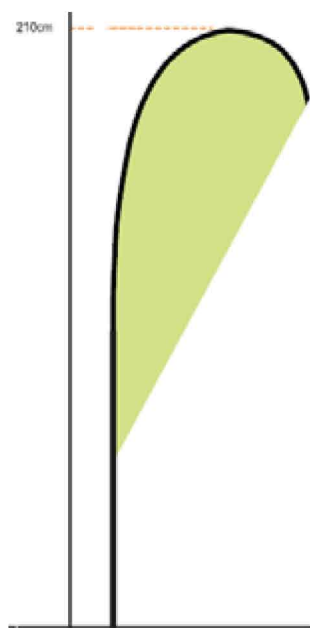

► Dimensiuni pentru realizare printuri steag „PANĂ” – 2

- Visual Suport Steag - Pana, cu bază apă, 2M
- Realizare print: 165 x 75 cm;

- Visual Suport Steag - Pana, cu bază apă, 3M
- Realizare print: 190 x 85 cm;

- Visual Suport Steag - Pana, cu bază apă, 4M
- Realizare print: 260 x 110 cm;

- Visual Suport Steag - Pana, cu bază apă, 5M
- Realizare print: 330 x 130 cm;